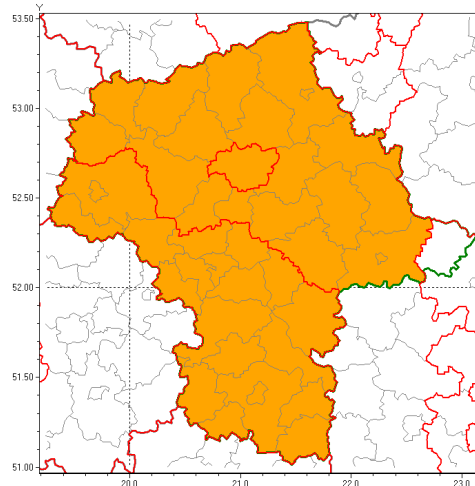

Zasięg ostrzeżenia w województwie

Burze z gradem

Ostrzeżenie meteorologiczne Nr 45

Nazwa biura	IMGW-PIB Centralne Biuro Prognoz Meteorologicznych w Warszawie
Zjawisko/stopień zagrożenia	Burze z gradem/ 2
Obszar	województwo mazowieckie powiat pułtuski
Ważność	od godz. 14:00 dnia 13.06.2019 do godz. 06:00 dnia 14.06.2019
Przebieg	Prognozuje się wystąpienie burz z opadami deszczu miejscami od 30 mm do 40 mm, lokalnie do 50 mm oraz porywami wiatru do 115 km/h. Miejscami grad.
Prawdopodobieństwo wystąpienia zjawiska(%)	85%
Uwagi	Brak.
Dyrektor synoptyk IMGW-PIB	Małgorzata Tomczuk
Godzina i data wydania	godz. 08:52 dnia 13.06.2019
SMS	IMGW-PIB OSTRZEŻA: BURZE Z GRADEM/2 mazowieckie/pułtuski od 14:00/13.06 do 06:00/14.06.2019 deszcz do 50 mm, porywy do 115 km/h.